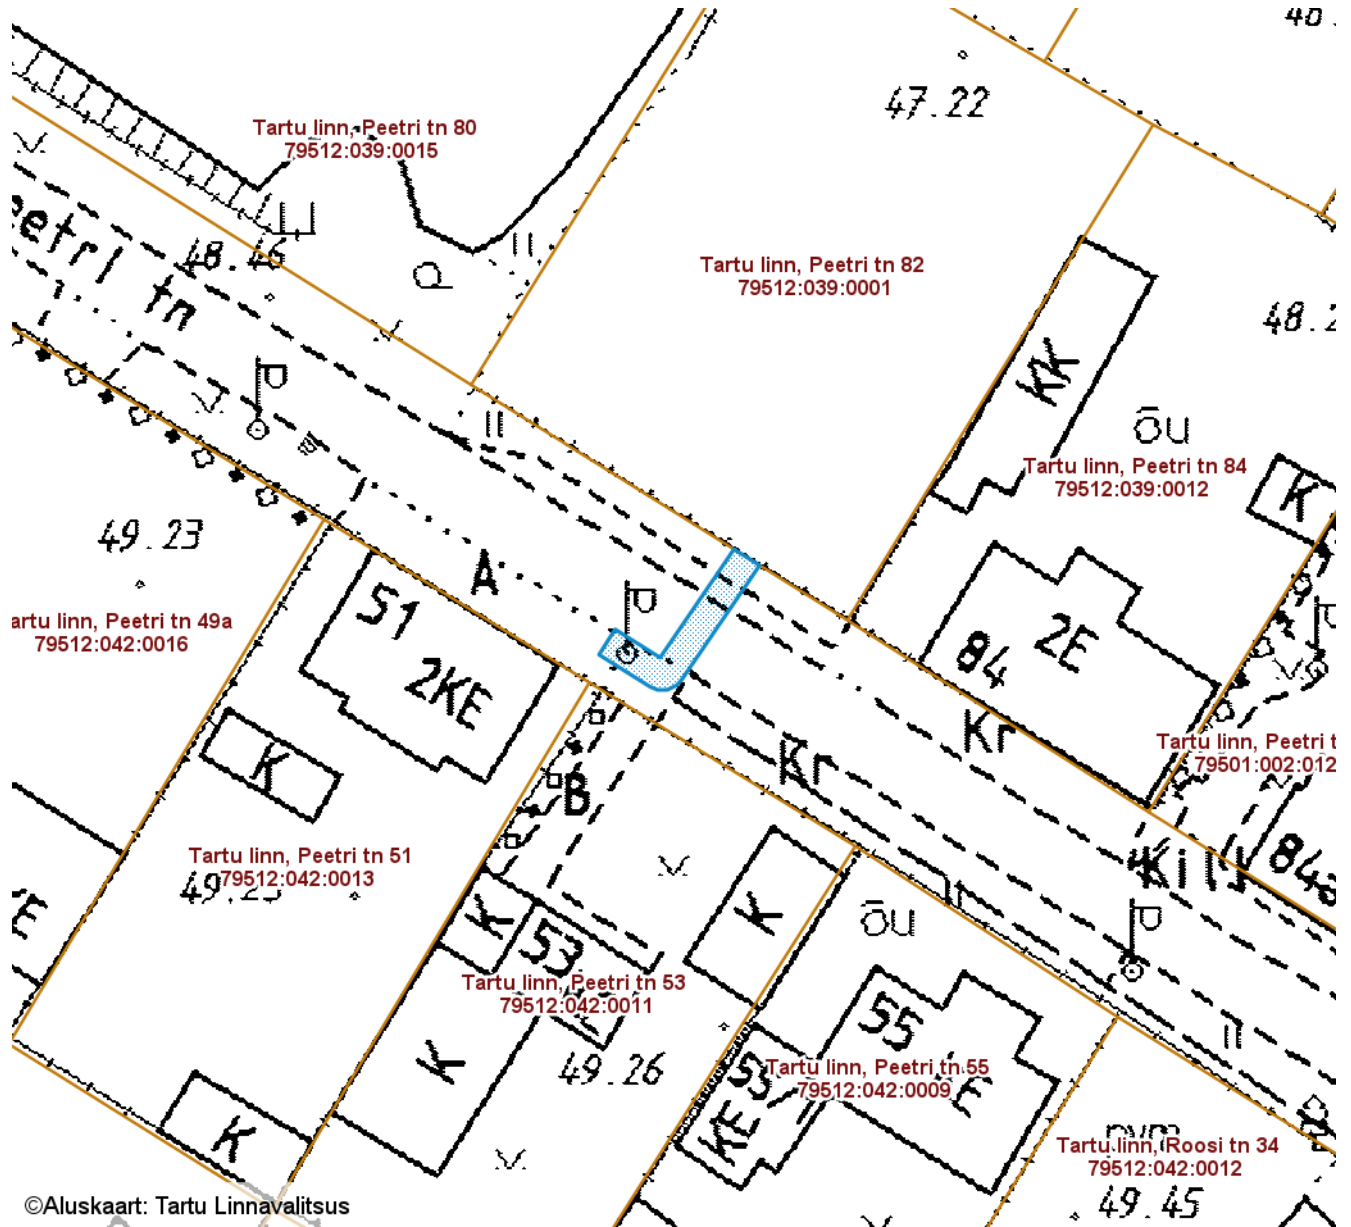

# SUNDVALDUSE ALA ASENDIPLAAN

Tartu maakond, Tartu linn, Tartu linn, Peetri tänav T49 (79512:042:0021)

M 1 : 500

— Sundvalduse ala 28 m<sup>2</sup>  
(0,4 kV maakaabelliin)

Nr	X	Y
1	6475278.47	659942.00
2	6475277.41	659943.70
3	6475276.17	659942.87
4	6475274.11	659941.46
5	6475272.14	659940.12
6	6475270.26	659938.83
7	6475269.80	659938.52
8	6475269.47	659938.21
9	6475269.17	659937.59
10	6475269.17	659936.97
11	6475269.37	659936.48
12	6475270.58	659934.56
13	6475271.50	659933.09
14	6475273.17	659934.15
15	6475271.31	659937.13
16	6475276.96	659940.98

Koostas: **Pille Toom**